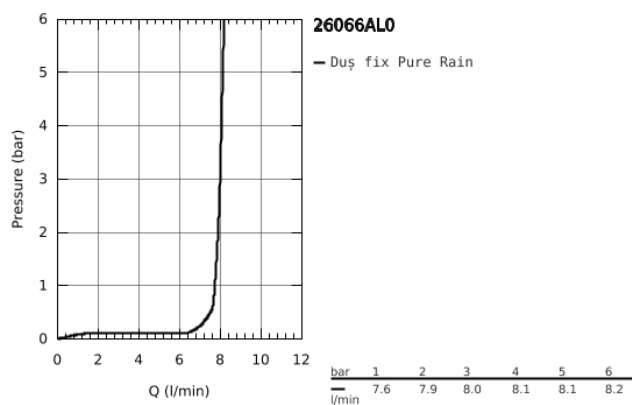

26 066 AL0 RAINSHOWER COSMOPOLITAN 310 SET DE DUȘ FIX 380 MM, 1 PULVERIZARE

DESCRIEREA PRODUSULUI

- Colour: brushed hard graphite
- compus din:
 - duș fix Rainshower Cosmopolitan 310 (27 478 000)
 - material: metal
 - 1 tip de jet:
 - pulverizare de tip Rain
 - braț de duș Rainshower 380 mm (28 361)
 - limitator de debit GROHE Water Saving la 9.5 l/min
 - pulverizare perfectă cu tehnologia GROHE DreamSpray
 - finisaj GROHE Long-Life
 - sistem anti-calcar SpeedClean
 - compatibil cu boilere
 - presiunea minimă recomandată 1.0 bar

26 066 AL0 RAINSHOWER COSMOPOLITAN 310 SET DE DUȘ FIX 380 MM, 1 PULVERIZARE

26 066 AL0 RAINSHOWER COSMOPOLITAN 310 SET DE DUȘ FIX 380 MM, 1 PULVERIZARE

PIESE DE SCHIMB , noiembrie 2016 – now

1: Șild (Spare part-nr. 11741AL0)