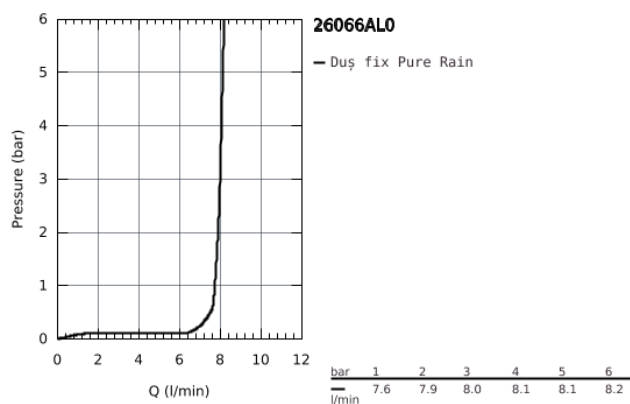

26 066 AL0 RAINSHOWER COSMOPOLITAN 310 SET DE DUȘ FIX 380 MM, 1 PULVERIZARE

DESCRIEREA PRODUSULUI

- Colour: brushed hard graphite
- compus din:
 - duș fix Rainshower Cosmopolitan 310 (27 478 000)
 - material: metal
 - 1 tip de jet:
 - pulverizare de tip Rain
 - braț de duș Rainshower 380 mm (28 361)
 - limitator de debit GROHE Water Saving la 9.5 l/min
 - pulverizare perfectă cu tehnologia GROHE DreamSpray
 - finisaj GROHE Long-Life
 - sistem anti-calcar SpeedClean
 - compatibil cu boilere
 - presiunea minimă recomandată 1.0 bar

26 066 AL0 RAINSHOWER COSMOPOLITAN 310 SET DE DUȘ FIX 380 MM, 1 PULVERIZARE

26 066 AL0 RAINSHOWER COSMOPOLITAN 310 SET DE DUȘ FIX 380 MM, 1 PULVERIZARE

PIESE DE SCHIMB , noiembrie 2016 – now

1: Șild (Spare part-nr. 11741AL0)