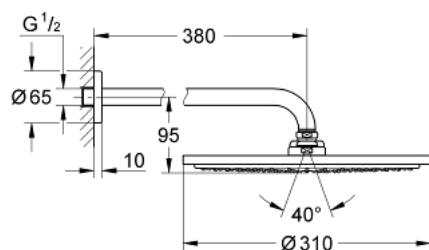

26 066 AL0 RAINSHOWER COSMOPOLITAN 310 SET DE DUȘ FIX 380 MM, 1 PULVERIZARE

DESCRIEREA PRODUSULUI

- Colour: brushed hard graphite
- compus din:
 - duș fix Rainshower Cosmopolitan 310 (27 478 000)
 - material: metal
 - 1 tip de jet:
 - pulverizare de tip Rain
 - braț de duș Rainshower 380 mm (28 361)
 - limitator de debit GROHE Water Saving la 9.5 l/min
 - pulverizare perfectă cu tehnologia GROHE DreamSpray
 - finisaj GROHE Long-Life
 - sistem anti-calcar SpeedClean
 - compatibil cu boilere
 - presiunea minimă recomandată 1.0 bar

26 066 AL0 RAINSHOWER COSMOPOLITAN 310 SET DE DUȘ FIX 380 MM, 1 PULVERIZARE

26 066 AL0 RAINSHOWER COSMOPOLITAN 310 SET DE DUȘ FIX 380 MM, 1 PULVERIZARE

PIESE DE SCHIMB , noiembrie 2016 – now

1: Șild (Spare part-nr. 11741AL0)

2: Set de piese de schimb (Spare part-nr. 48469000)